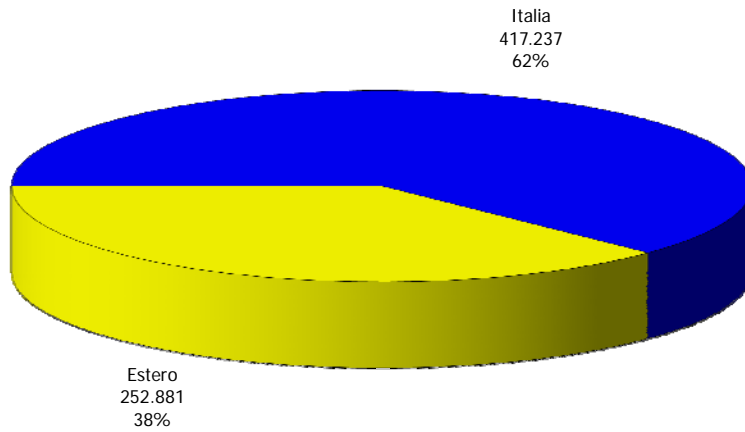

ATL di Alessandria

Anno 2014

Presenze totali 2014: 670.118

Differenza Presenze rispetto al 2013: -28.600 (-4,09%)

ATL di Alessandria

Anno 2014

Arrivi totali 2014: 310.398

Differenza Arrivi rispetto al 2013: -6.795 (-2,14%)