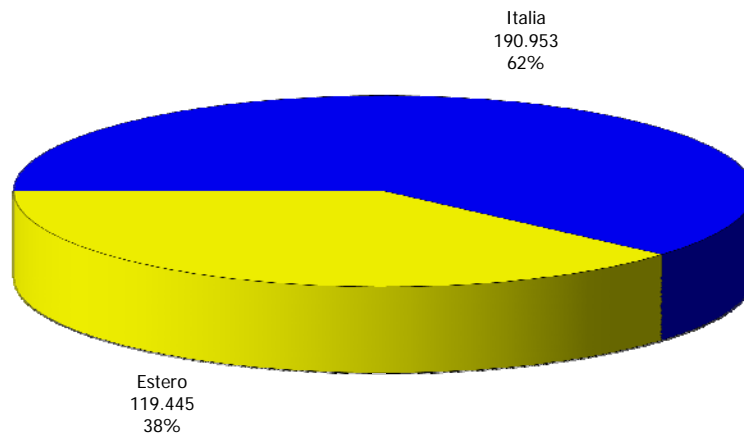

ATL di Alessandria

Anno 2014

Presenze totali 2014: 670.118

Differenza Presenze rispetto al 2013: -28.600 (-4,09%)

ATL di Alessandria

Anno 2014

Arrivi totali 2014: 310.398

Differenza Arrivi rispetto al 2013: -6.795 (-2,14%)