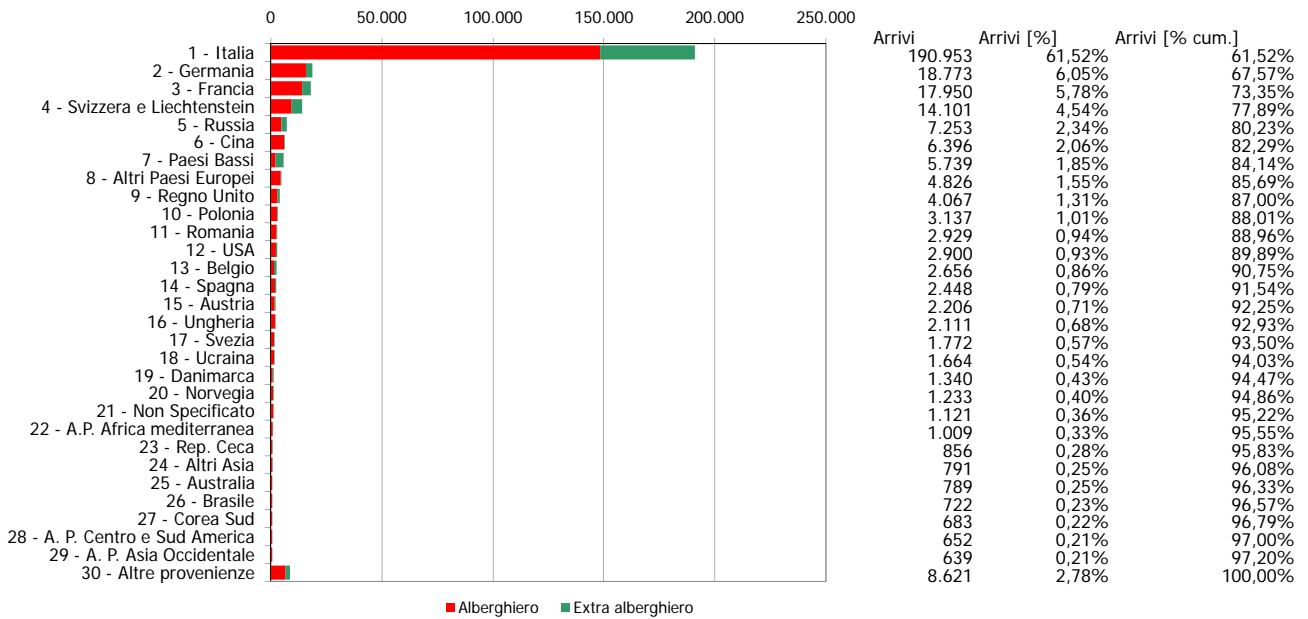

ATL di Alessandria

Anno 2014

Presenze totali 2014: 670.118

Differenza Presenze rispetto al 2013: -28.600 (-4,09%)

ATL di Alessandria

Anno 2014

Arrivi totali 2014: 310.398

Differenza Arrivi rispetto al 2013: -6.795 (-2,14%)

Offerta Ricettiva - ATL Alessandria 2005 - 2014

Trend Strutture Ricettive

Trend Posti Letto