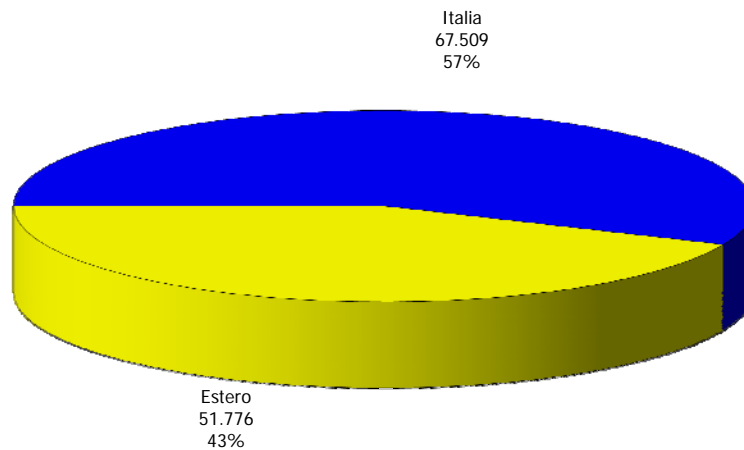

ATL di Asti

Anno 2014

Presenze totali 2014: 292.918

Differenza Presenze rispetto al 2013: 25.420 (9,5%)

ATL di Asti

Anno 2014

Arrivi totali 2014: 119.285

Differenza Arrivi rispetto al 2013: 8.937 (8,1%)