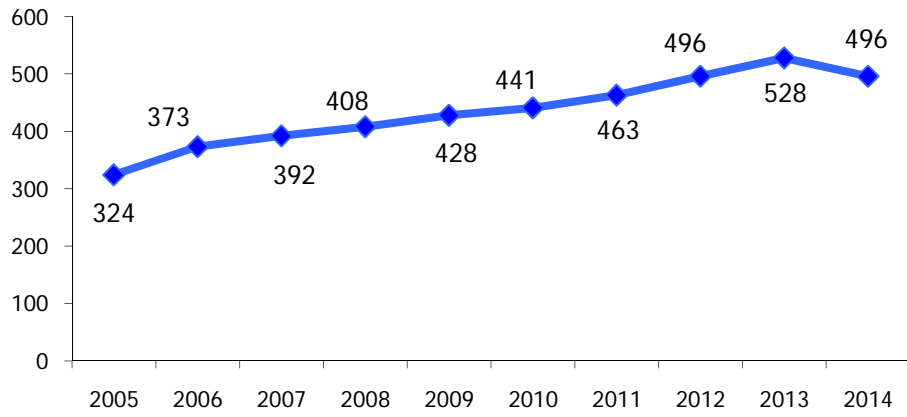

Offerta Ricettiva - ATL Asti 2005 - 2014

Trend Strutture Ricettive