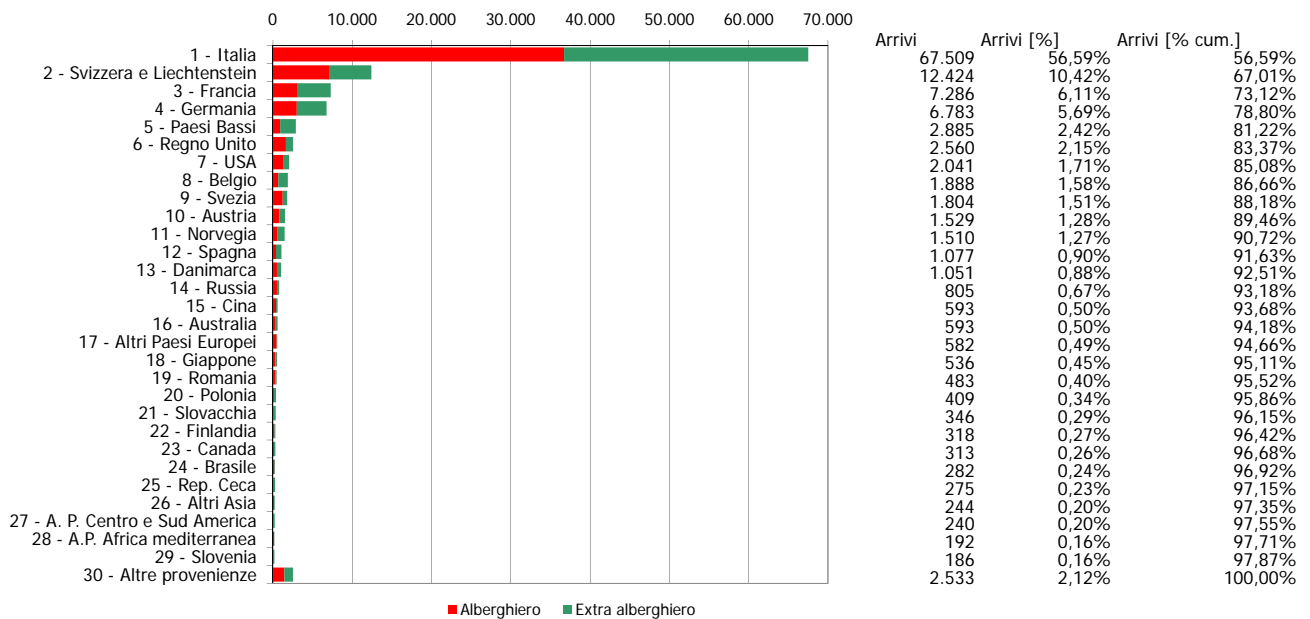

ATL di Asti

Anno 2014

Presenze totali 2014: 292.918

Differenza Presenze rispetto al 2013: 25.420 (9,5%)

ATL di Asti

Anno 2014

Arrivi totali 2014: 119.285

Differenza Arrivi rispetto al 2013: 8.937 (8,1%)