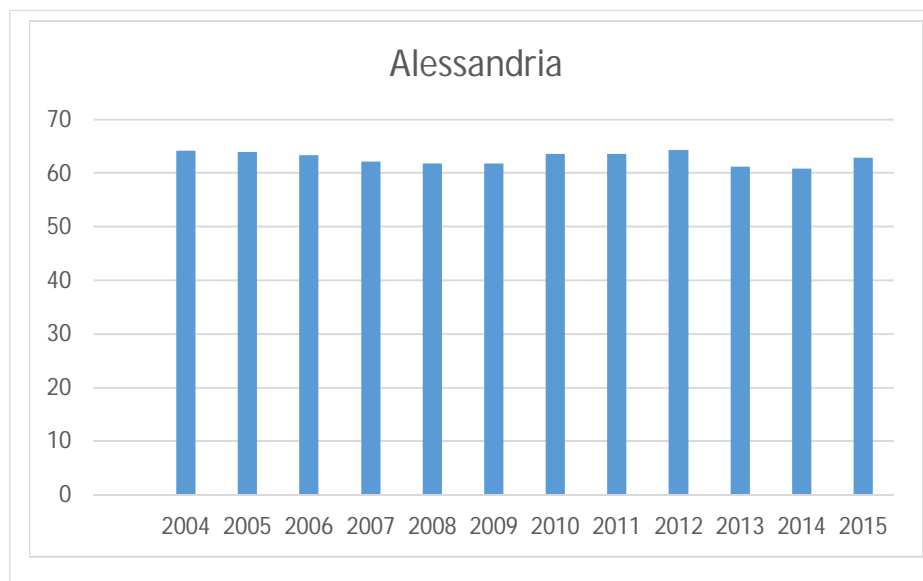

ANDAMENTO TASSI DISOCCUPAZIONE E OCCUPAZIONE DAL 2004 AL 2015 PROVINCE A CONFRONTO DATI PIEMONTE ELAB ISTAT

TASSI DISOCCUPAZIONE PROV DI TORINO

TASSI DI OCCUPAZIONE PROVINCIA DI TORINO

TASSO DISOCCUPAZIONE PROV DI CUNEO

TASSO OCCUPAZIONE PROV DI CUNEO

TASSO OCUPAZIONE NELLE PROVINCE INTERESSATE DA AREA GAL E LIMITROFE TRA
2004 E 2015