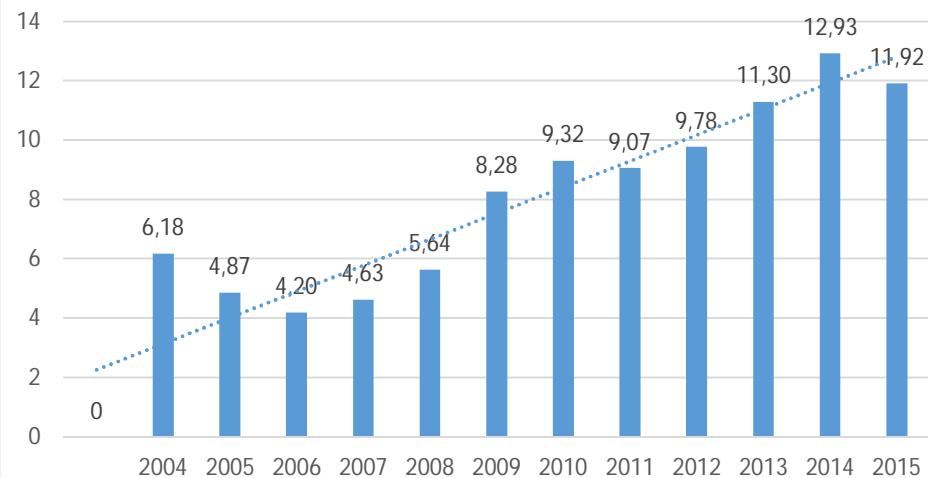

ANDAMENTO TASSI DISOCCUPAZIONE E OCCUPAZIONE DAL 2004 AL 2015 PROVINCE A CONFRONTO DATI PIEMONTE ELAB ISTAT

TASSI DISOCCUPAZIONE PROV DI TORINO

TASSI DI OCCUPAZIONE PROVINCIA DI TORINO

TASSO DISOCCUPAZIONE PROV DI CUNEO

TASSO OCCUPAZIONE PROV DI CUNEO

TASSO OCUPAZIONE NELLE PROVINCE INTERESSATE DA AREA GAL E LIMITROFE TRA
2004 E 2015