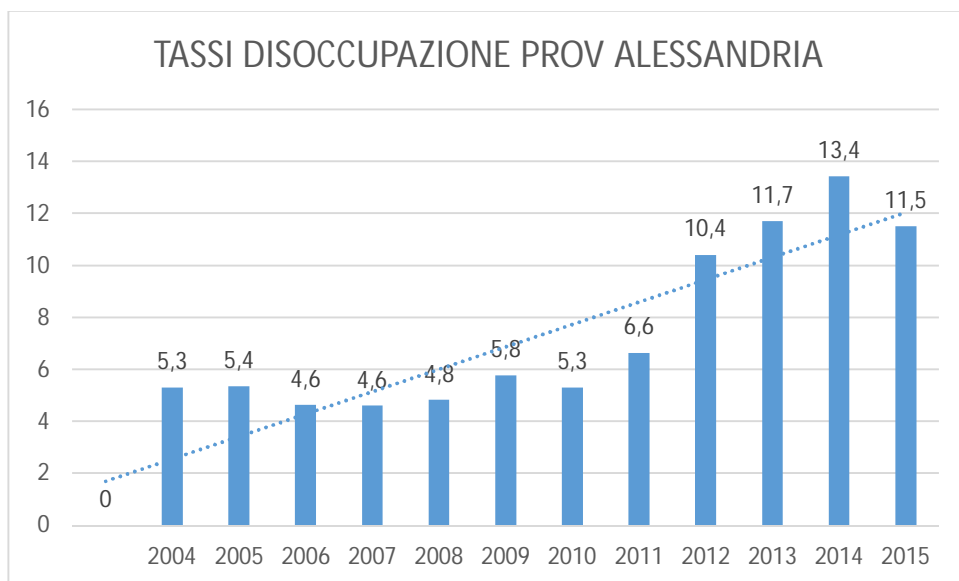

ANDAMENTO TASSI DISOCCUPAZIONE E OCCUPAZIONE DAL 2004 AL 2015 PROVINCE A CONFRONTO DATI PIEMONTE ELAB ISTAT

TASSI DISOCCUPAZIONE PROV DI TORINO

TASSI DI OCCUPAZIONE PROVINCIA DI TORINO

TASSO DISOCCUPAZIONE PROV DI CUNEO

TASSO OCCUPAZIONE PROV DI CUNEO

TASSO OCUPAZIONE NELLE PROVINCE INTERESSATE DA AREA GAL E LIMITROFE TRA
2004 E 2015