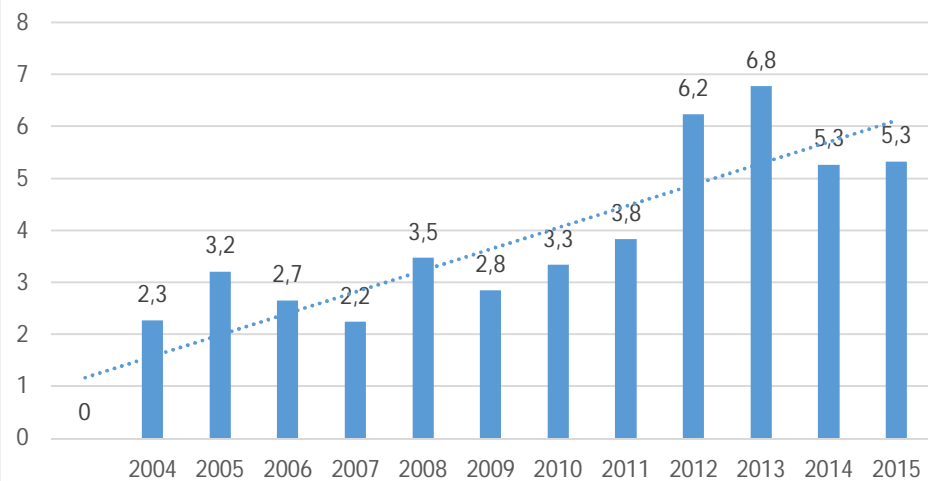

ANDAMENTO TASSI DISOCCUPAZIONE E OCCUPAZIONE DAL 2004 AL 2015 PROVINCE A CONFRONTO DATI PIEMONTE ELAB ISTAT

TASSI DISOCCUPAZIONE PROV DI TORINO

TASSI DI OCCUPAZIONE PROVINCIA DI TORINO

TASSO DISOCCUPAZIONE PROV DI CUNEO

TASSO OCCUPAZIONE PROV DI CUNEO

TASSO OCUPAZIONE NELLE PROVINCE INTERESSATE DA AREA GAL E LIMITROFE TRA
2004 E 2015