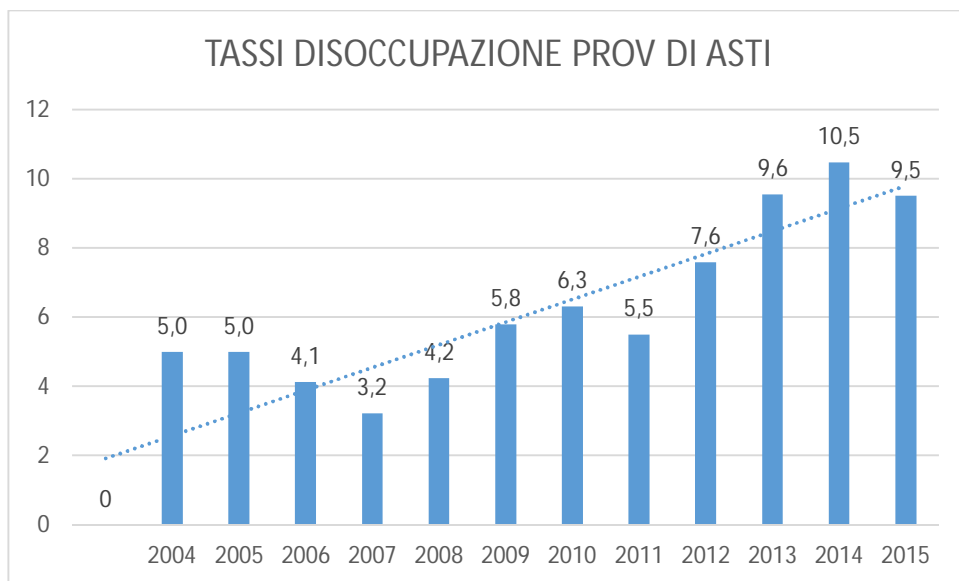

ANDAMENTO TASSI DISOCCUPAZIONE E OCCUPAZIONE DAL 2004 AL 2015 PROVINCE A CONFRONTO DATI PIEMONTE ELAB ISTAT

TASSI DISOCCUPAZIONE PROV DI TORINO

TASSI DI OCCUPAZIONE PROVINCIA DI TORINO

TASSO DISOCCUPAZIONE PROV DI CUNEO

TASSO OCCUPAZIONE PROV DI CUNEO

TASSO OCUPAZIONE NELLE PROVINCE INTERESSATE DA AREA GAL E LIMITROFE TRA
2004 E 2015