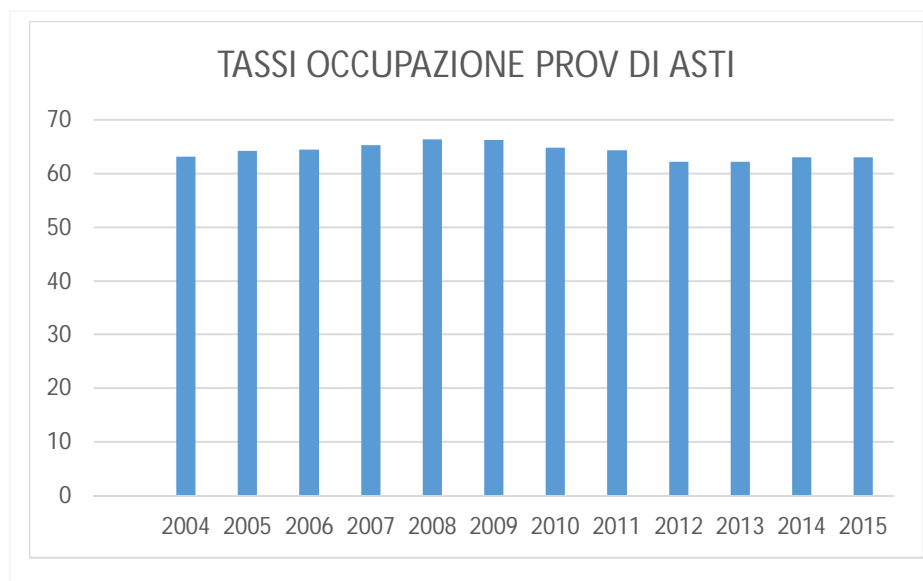

ANDAMENTO TASSI DISOCCUPAZIONE E OCCUPAZIONE DAL 2004 AL 2015 PROVINCE A CONFRONTO DATI PIEMONTE ELAB ISTAT

TASSI DISOCCUPAZIONE PROV DI TORINO

TASSI DI OCCUPAZIONE PROVINCIA DI TORINO

TASSO DISOCCUPAZIONE PROV DI CUNEO

TASSO OCCUPAZIONE PROV DI CUNEO

TASSO OCUPAZIONE NELLE PROVINCE INTERESSATE DA AREA GAL E LIMITROFE TRA
2004 E 2015