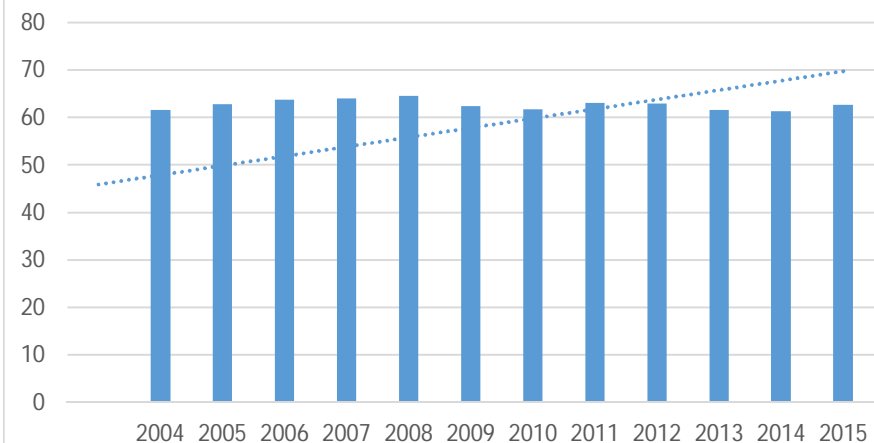

ANDAMENTO TASSI DISOCCUPAZIONE E OCCUPAZIONE DAL 2004 AL 2015 PROVINCE A CONFRONTO DATI PIEMONTE ELAB ISTAT

TASSI DISOCCUPAZIONE PROV DI TORINO

TASSI DI OCCUPAZIONE PROVINCIA DI TORINO

TASSO DISOCCUPAZIONE PROV DI CUNEO

TASSO OCCUPAZIONE PROV DI CUNEO

TASSO OCUPAZIONE NELLE PROVINCE INTERESSATE DA AREA GAL E LIMITROFE TRA
2004 E 2015